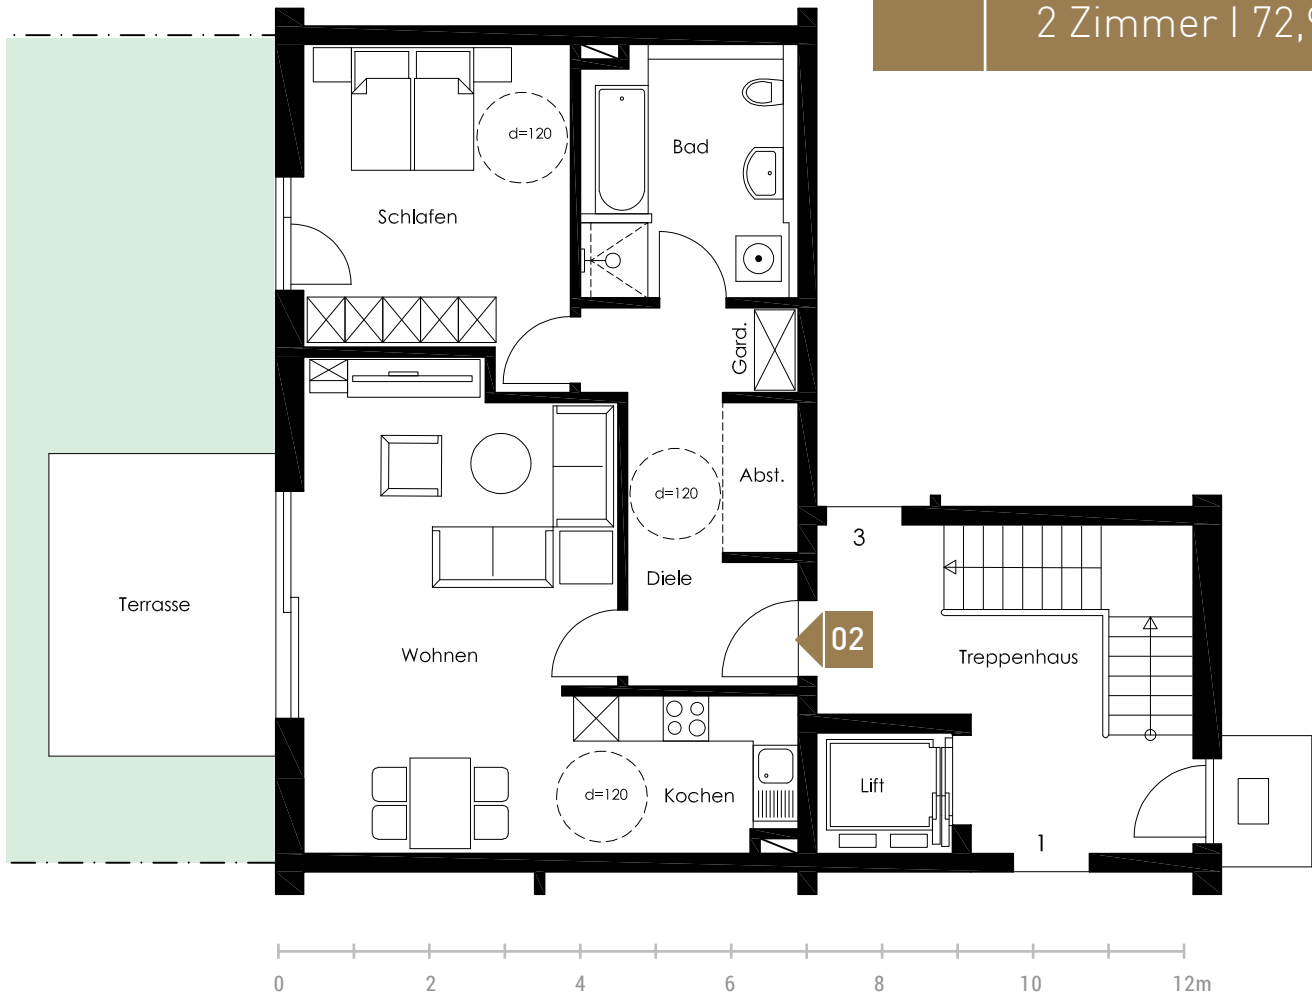

Caroline

NACHHALTIG WOHNEN IN GROSSKARO

WOHNUNG 02

2 Zimmer | 72,98 m²

WOHNUNG 02

Diele / Gard.	9,78 m ²
Abst.	1,99 m ²
Schlafen	14,77 m ²
Bad	9,48 m ²
Wohnen / Essen / Kochen	30,96 m ²
Terrasse (12,00 m ²)	6,00 m ²
Summe (ca.)	72,98 m²
Garten (ca.)	ca. 95,00 m ²