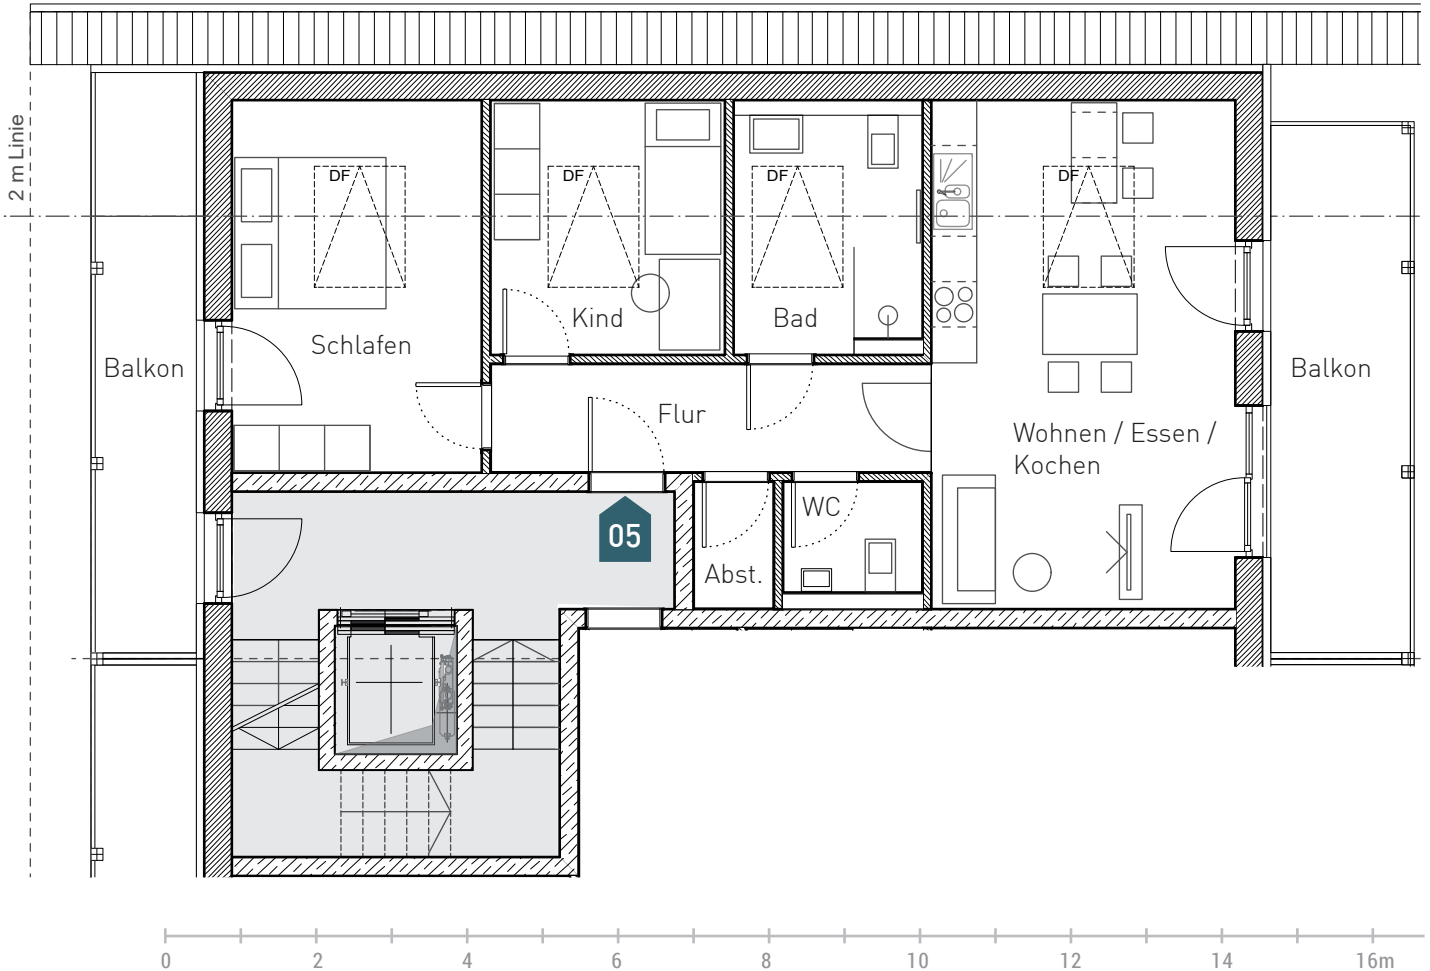

DAS KIEFERSFELDEN

Mühlbach

WOHNUNG 05

DG | 3 Zimmer | 76,26 m²

Maßstab: 1:100

WOHNUNG 05

Flur	8,21 m ²
Abstell	1,72 m ²
WC	2,64 m ²
Wohnen / Essen / Kochen	24,22 m ²
Bad / WC	6,21 m ²
Kind	7,95 m ²
Schlafen	13,75 m ²
Balkone (10,25 + 12,86 m ²)	11,56 m ²
Summe (ca.)	76,26 m²