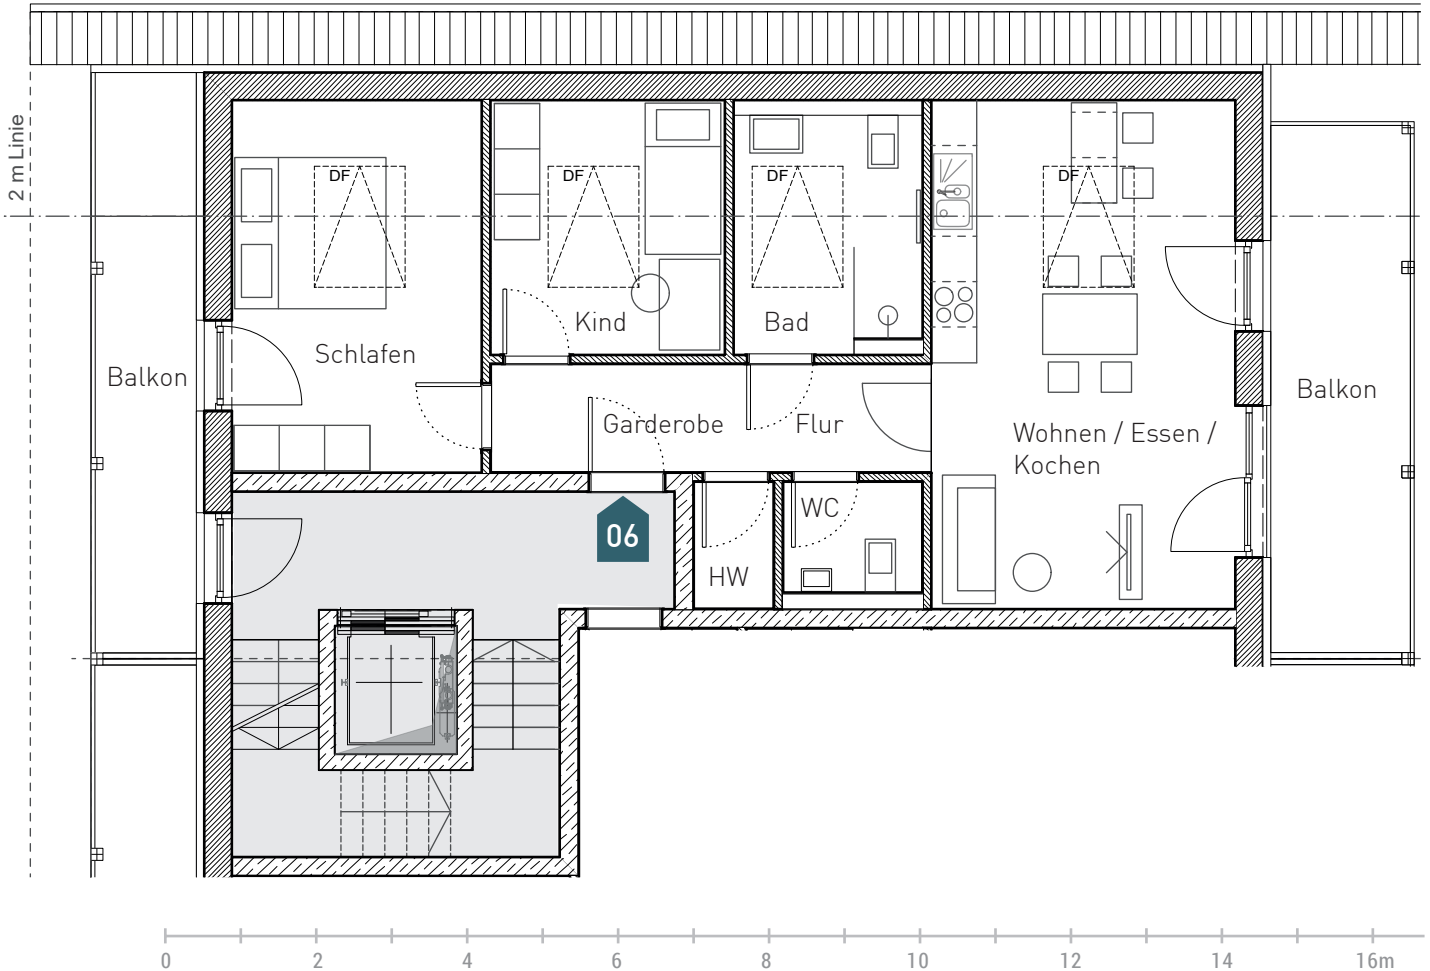

DAS KIEFERSFELDEN

Mühlbach

WOHNUNG 06

DG | 3 Zimmer | 86,14 m²

Maßstab: 1:100

WOHNUNG 06

Garderobe	7,47 m ²
Flur	4,23 m ²
HW / WC	3,63 m ²
Wohnen / Essen / Kochen	28,40 m ²
Bad / WC	6,22 m ²
Kind	10,83 m ²
Schlafen	13,80 m ²
Balkone (10,25 + 12,86 m ²)	11,56 m ²
Summe (ca.)	86,14 m²