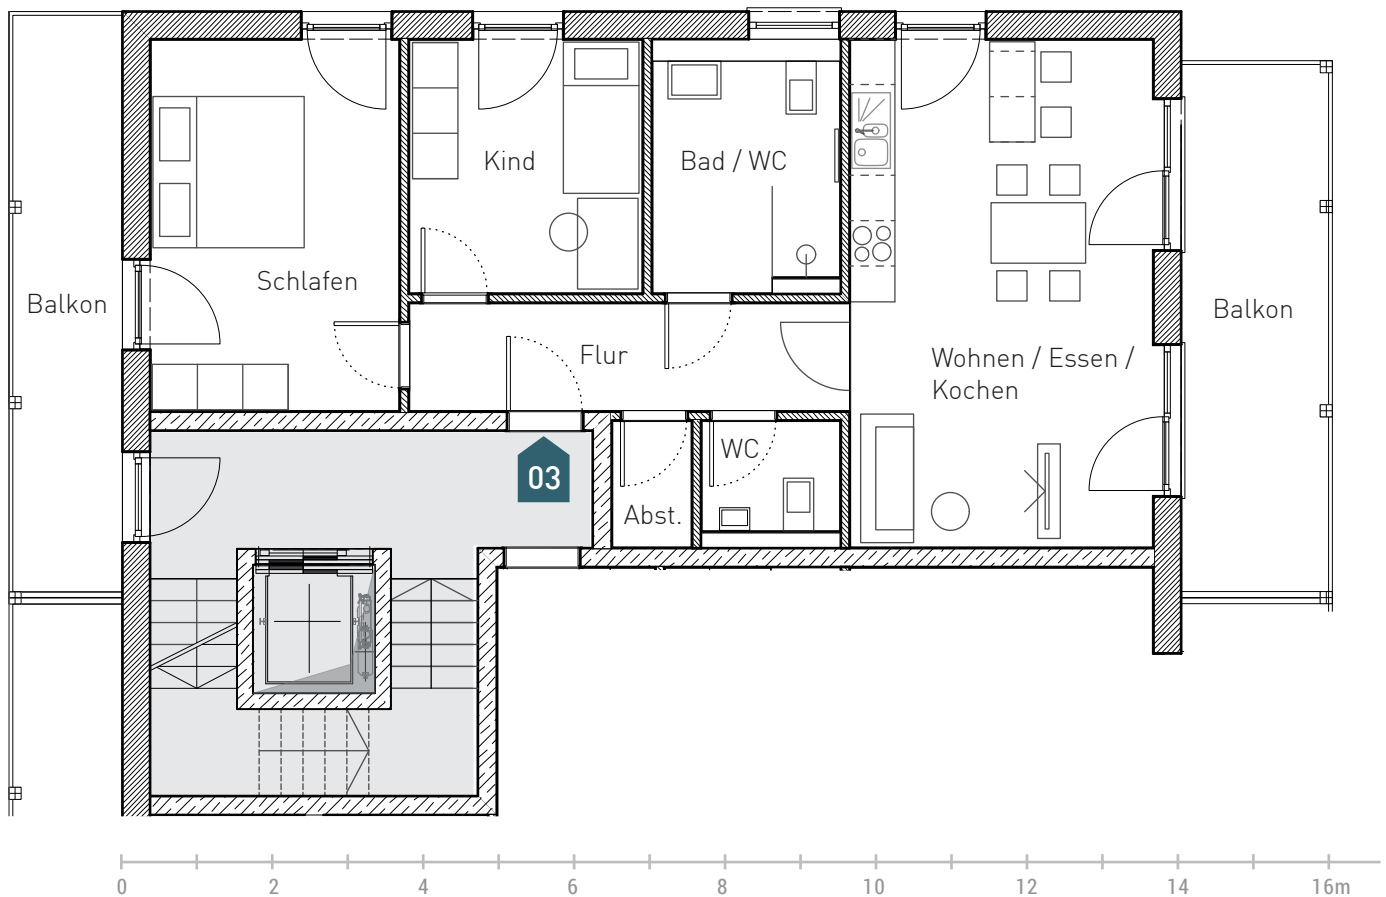

DAS KIEFERSFELDEN

Mühlbach

WOHNUNG 03

OG | 3 Zimmer | 86,65 m²

Maßstab: 1:100

WOHNUNG 03

Flur	8,21 m ²
Abst.	1,72 m ²
WC	2,64 m ²
Schlafen	16,38 m ²
Kind	10,43 m ²
Bad / WC	7,38 m ²
Wohnen / Essen / Kochen	27,54 m ²
Balkone [13,60 m ² + 11,10 m ²]	12,35 m ²
Summe (ca.)	86,65 m²